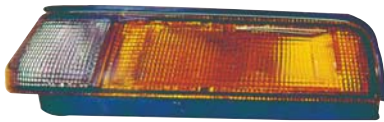

217-1527-AU

CORNER LAMP
R 33300-SE5-A02
L 33350-SE5-A02
20PCS 1.68CFT