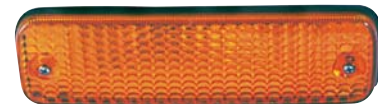

317-1615-AS

'86-'87

FRONT LAMP
RH 33300-SE0-A02
LH 33350-SE0-A02
20PCS 1.33CFT