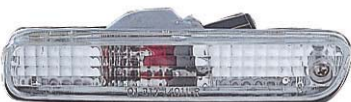

317-1401P-X

SIDE LAMP
50PRS 1.18CFT